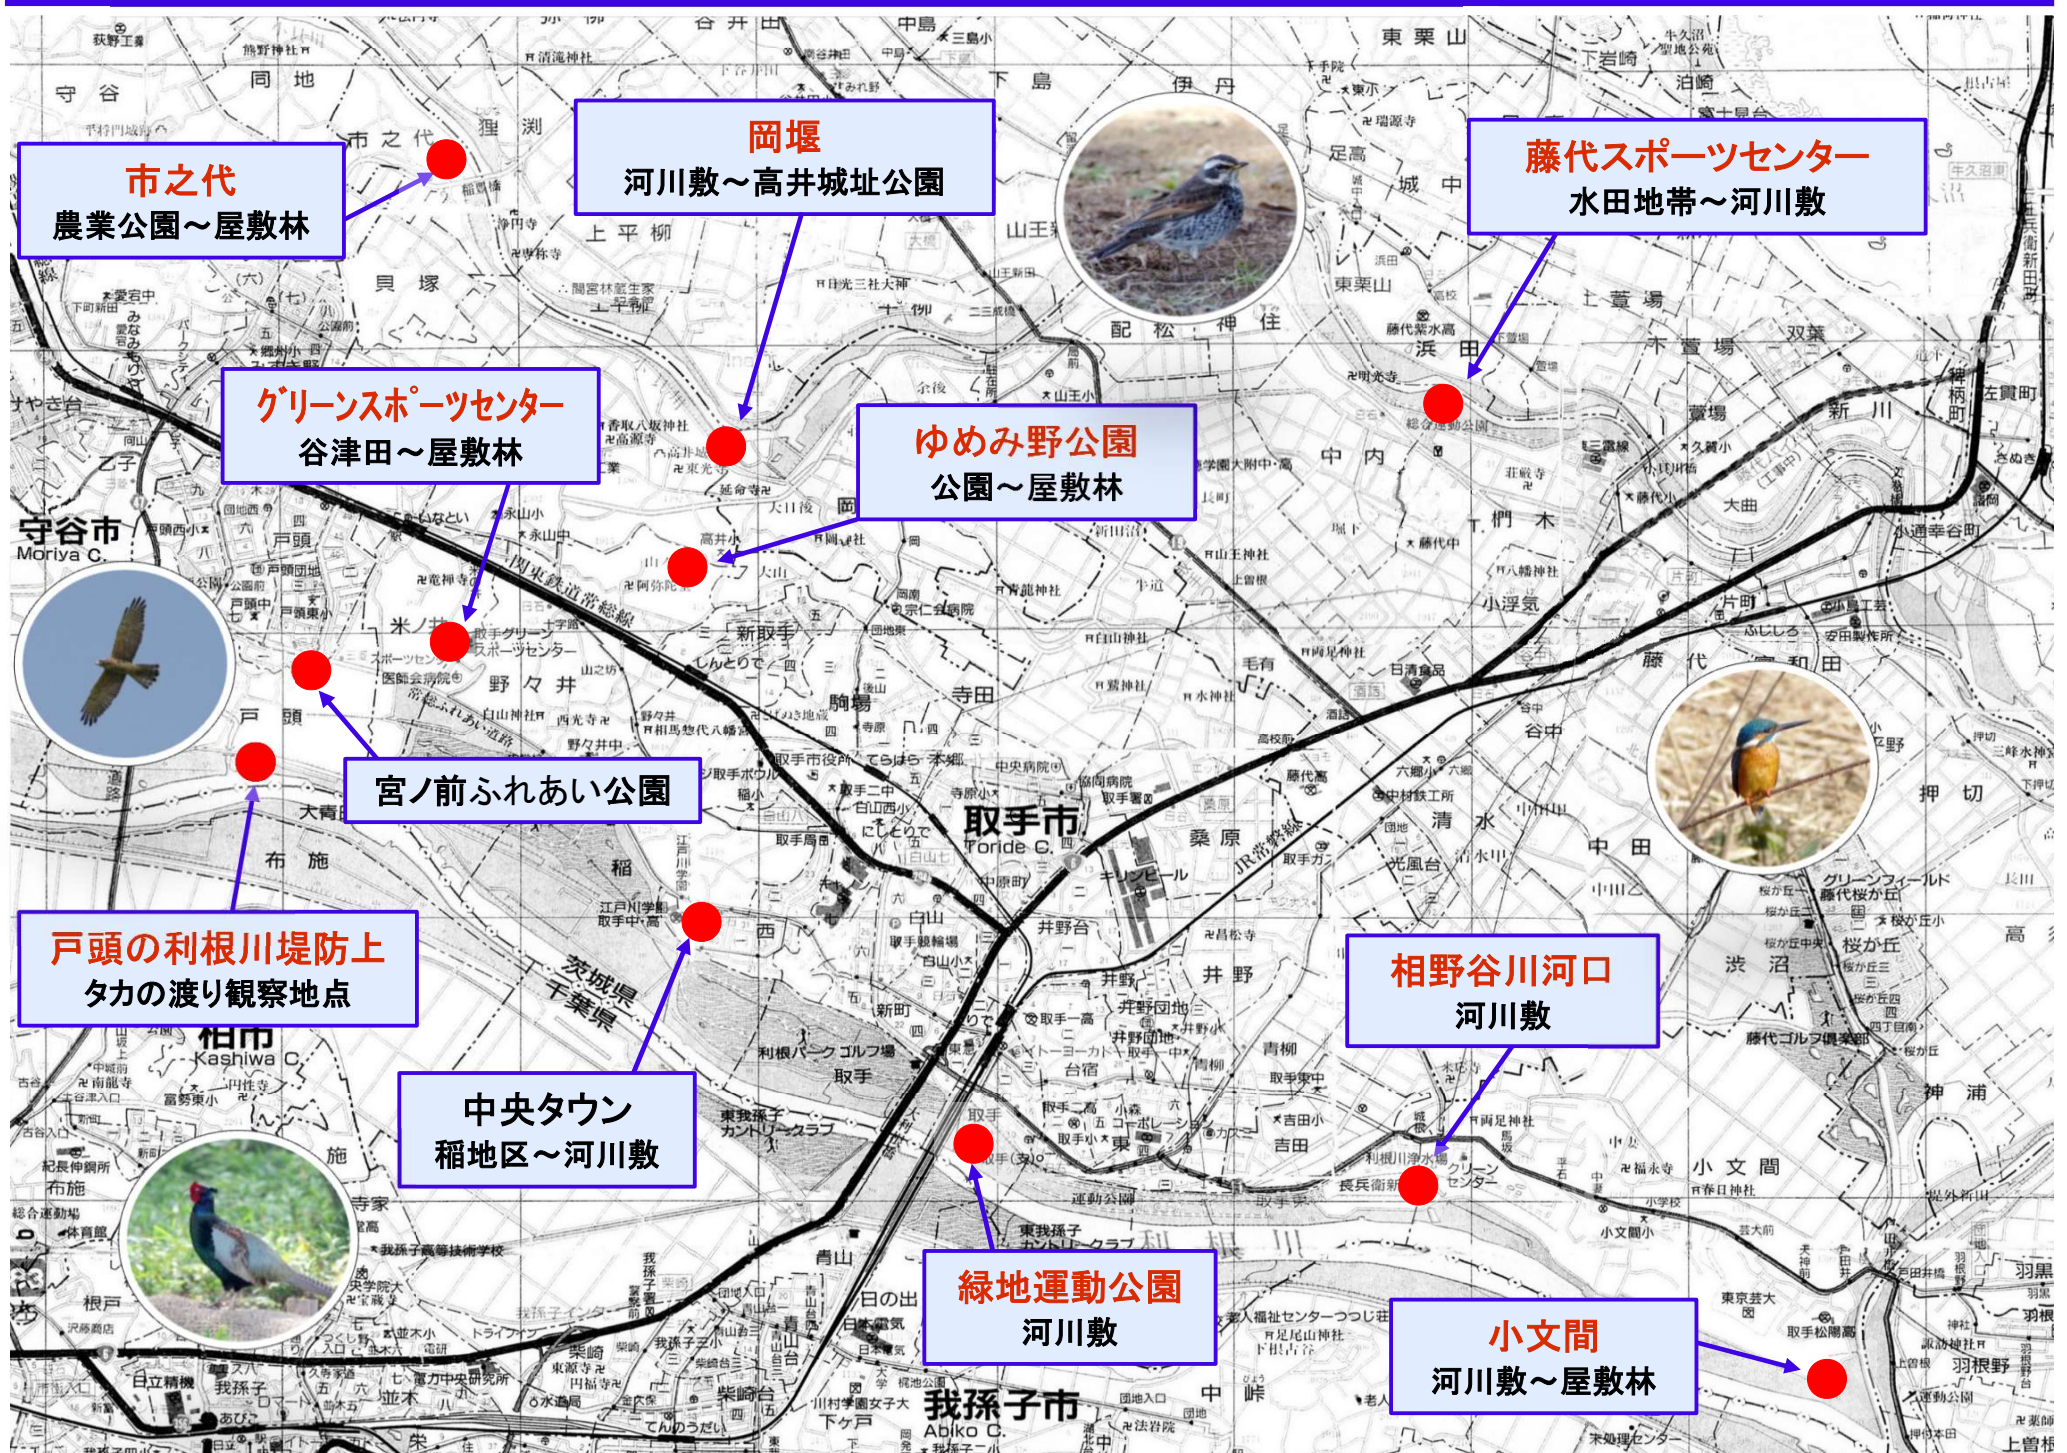

# 取手市内の主な探鳥地

## 2024年度

赤文字・・・探鳥会開催地

### とりで鳥の会定例探鳥会・期間観察 (飛び入り歓迎、当日集合場所において下さい)

年月日	行事名 (探鳥地)	集合時間～終了時間	集合場所	過去に観察された野鳥 (1回当り30～40種)
2024年 4月28日(日)	小文間探鳥会 (小貝川・利根川河川敷)	9:00～11:00	取手松陽高校正門前	オオタカ、シジュウカラ...
2024年 5月 6日(月)	シギ・チドリ探鳥会 (藤代スポーツセンター周辺)	9:00～11:00	藤代スポーツセンター駐車場	ムナグロ、チュウシャクシギ...
2024年 5月26日(日)	守谷野鳥のみち観察会 (守谷野鳥のみち)	9:00～11:00	守谷城址公園駐車場	ホトトギス、オオヨシキリ...
2024年 8月25日(日)	サギの塘入り観察会 (稲戸井遊水地内の古池)	16:00～18:00	戸頭公園駐車場	ダイサギ、ゴイサギ...
2024年 9月29日(日)	タカの渡り観察会 (利根川稲戸井遊水池)	9:00～11:00	戸頭水門付近の利根川堤防上	サシバ、ハチクマ、アマツバメ...
2024年 9月10日～10月10日	タカの渡り観察は約1ヶ月間毎日実施中、飛び入り歓迎！ 新大利根橋より下流へ約1kmの戸頭水門付近の堤防の上です。	(8:00～11:00 悪天候は中止)		
2024年 10月27日(日)	小文間探鳥会 (小貝川・利根川河川敷)	9:00～11:00	取手松陽高校正門前	オオタカ、マガモ、アオジ...
2024年 11月24日(日)	市之代農業ふれあい公園探鳥会 (屋敷林、谷津田)	9:00～11:00	市之代農業ふれあい公園駐車場	カワセミ、ジョウビタキ...
2024年 12月15日(日)	小文間探鳥会 (小貝川・利根川河川敷)	9:00～11:00	取手松陽高校正門前	ベニマシコ、カワセミ...
2025年 1月12日(日)	ゆめみ野公園・岡堰探鳥会 (公園、谷津田)	9:00～11:00	ゆめみ野公園中央駐車場	ノスリ、トモエガモ、カワセミ...
2025年 1月26日(日)	牛久沼探鳥会 (牛久沼湖畔、その周辺)	9:00～11:00	牛久沼水辺公園駐車場	猛禽類、ガン・カモ類...
2025年 2月23日(日)	野々井探鳥会 (グリーンスポーツセンター周辺谷津田)	9:00～11:00	グリーンスポーツセンター正面右の東屋	ベニマシコ、オオジュリン...
2025年 3月23日(日)	相野谷川河口探鳥会 (河川敷、オニグルミの森)	9:00～11:00	相野谷親水公園駐車場	ヒレンジャク、アカゲラ...